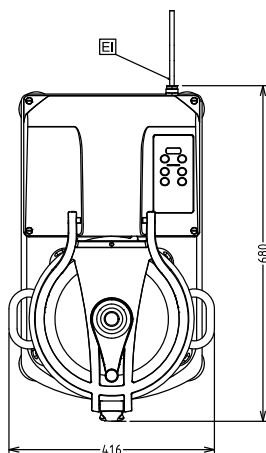

- Kaparó K180S és KE180S PNC 650046
kutterhez
- Mikrofogazott pengéjű rotor 17,5 PNC 650047
literes kutterhez
- Rozsdamentes acél üst 17,5 PNC 650074
literes kutterhez
- Rozsdamentes acél tartóasztal, PNC 653017
mozgatható. Magasság : 730
mm.
- Rotor sima késsel, 17,5 lt-es PNC 653119
asztali kutterhez
- Rotor fogazott késsel, 17,5 lt-es PNC 653120
asztali kutterhez

Jóváhagyás

- Rotor fogazott késsel, hús, 17,5l-es kutterhez PNC 653539 □

Előlnézet

Oldalnézet

EI = Elektromos csatlakozás

Felülnézet

Elektromos

Tápfeszültség:

Kapacitás:

17.5 Litre

Technikai információ:

Külső méretek, szélesség: 416 mm

Külső méretek, mélység: 680 mm

Külső méretek, magasság: 603 mm

Szállítási súly: 80 kg

Szállított tartozékok