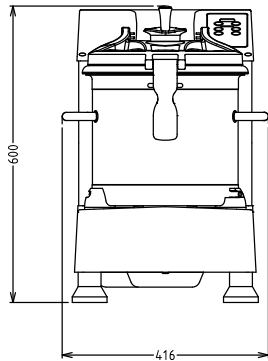

Előlnézet

EI = Elektromos csatlakozás

Elektromos

Tápfeszültség:

600086 (K180S2) 380-415 V/3 ph/50 Hz

Felvett teljesítmény:

3.6 kW

Összes Watt:

3.6 kW

Kapacitás:

Teljesítmény (max.):

8 kg/ciklus

Kapacitás:

17.5 Litre

Technikai információ:

Külső méretek, szélesség: 416 mm

Külső méretek, mélység: 680 mm

Külső méretek, magasság: 603 mm

Szállítási súly: 80 kg