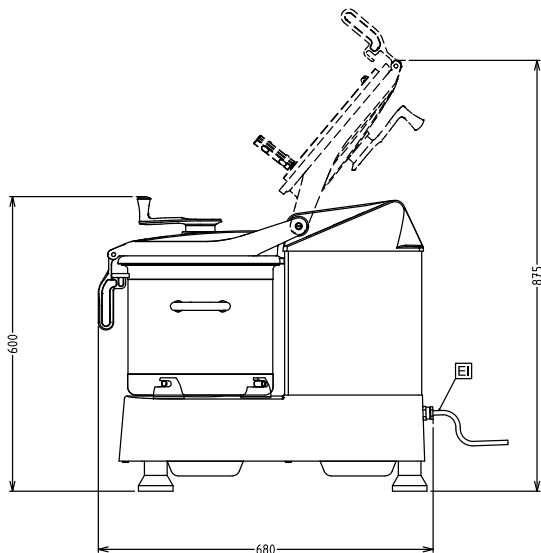

- Kaparó K180S és KE180S PNC 650046
kutterhez
- Mikrofogazott pengéjű rotor 17,5 PNC 650047
literes kutterhez
- Rozsdamentes acél üst 17,5 PNC 650074
literes kutterhez
- Rozsdamentes acél tartóasztal, PNC 653017
mozgatható. Magasság : 730
mm.
- Rotor sima késsel, 17,5 lt-es PNC 653119
asztali kutterhez
- Rotor fogazott késsel, 17,5 lt-es PNC 653120
asztali kutterhez

Jóváhagyás

- Rotor fogazott késsel, hús, 17,5l-es kutterhez PNC 653539 □

Előlnézet

Oldalnézet

EI = Elektromos csatlakozás

Felülnézet

Elektromos

Tápfeszültség:

Kapacitás:

17.5 Litre

Technikai információ:

Külső méretek, szélesség: 416 mm

Külső méretek, mélység: 680 mm

Külső méretek, magasság: 603 mm

Szállítási súly: 80 kg

Szállított tartozékok